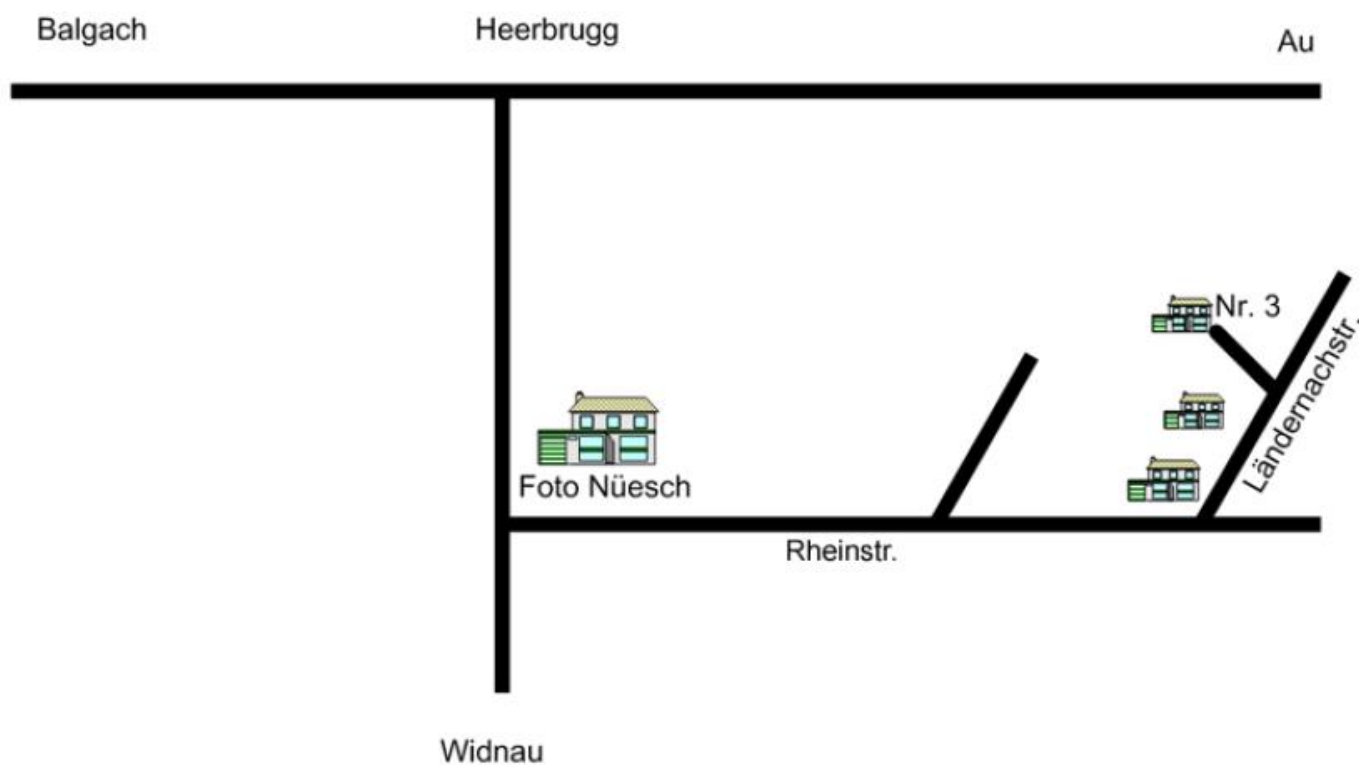

Für weitere Fragen/Auskünfte rufen Sie einfach an:

Name	Ort	Telefon
Steiger Sylvia	Heerbrugg	071 722 38 44
Mettler Urs	Rehetobel	071 877 31 49 079 549 47 56
Steuble Hedy	Au	071 740 09 19

Wir alle arbeiten ehrenamtlich. Die gespendeten Hilfsgüter werden persönlich durch Urs Mettler mit dem LKW an bewährte und zuverlässige Verteilstellen überbracht.

Anlieferung an Sylvia Steiger, Ländernachstr. 3, 9435 Heerbrugg – Tel. 071 722 38 44

Von Heerbrugg nach Widnau, bei Kreuzung Foto Nüesch links abbiegen, dann 2. Strasse links ist die Ländernachstrasse – nach dem 2. Haus zurückversetzt ist die Ländernachstrasse Nr. 3.

Durch Ihre Solidarität setzen Sie ein Zeichen der Verbundenheit mit Menschen in allergrösster Not.

Herzlichen Dank – Osthilfe Rumänien im Oktober 2018