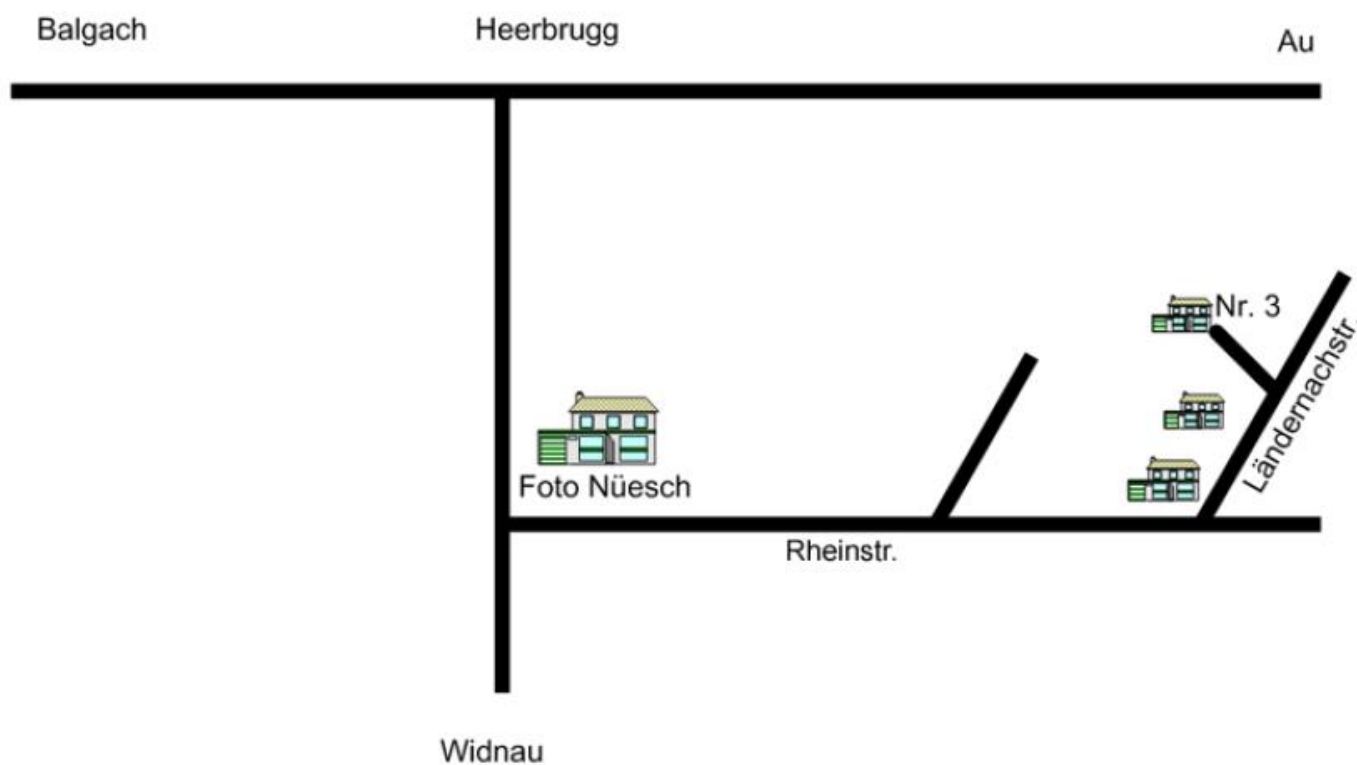

Für weitere Fragen/Auskünfte rufen Sie einfach an:

Name	Ort	Telefon
Steiger Sylvia	Heerbrugg	071 722 38 44
Mettler Urs	Rehetobel	071 877 31 49 079 549 47 56
Steuble Hedy	Au	071 740 09 19

Wir alle arbeiten ehrenamtlich. Die gespendeten Hilfsgüter werden persönlich durch Urs Mettler mit dem LKW an bewährte und zuverlässige Verteilstellen überbracht.

Anlieferung an Sylvia Steiger, Ländernachstr. 3, 9435 Heerbrugg – Tel. 071 722 38 44

Von Heerbrugg nach Widnau, bei Kreuzung Foto Nüesch links abbiegen, dann 2. Strasse links ist die Ländernachstrasse – nach dem 2. Haus zurückversetzt ist die Ländernachstrasse Nr. 3.

Durch Ihre Solidarität setzen Sie ein Zeichen der Verbundenheit mit Menschen in allergrösster Not.

Herzlichen Dank – Osthilfe Rumänien im Oktober 2017